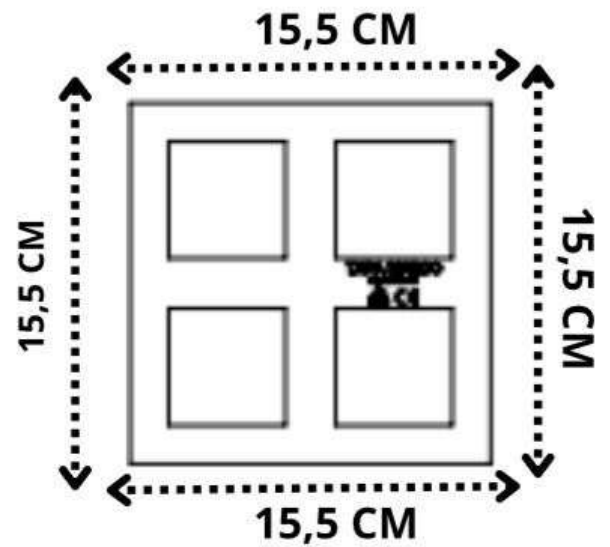

TAPA MARCO[®]

CONDICIONES DE ALMACENAMIENTO

STORAGE CONDITIONS

GUARDAR EN UN LUGAR SECO
KEEP IN A DRY PLACE

ALMACENAR ENTRE -20°C Y 80°C
STORE BETWEEN -20/80 DEGREES

PROTEGER DE LA LUZ SOLAR
PROTECT FROM DIRECT SUNLIGHT