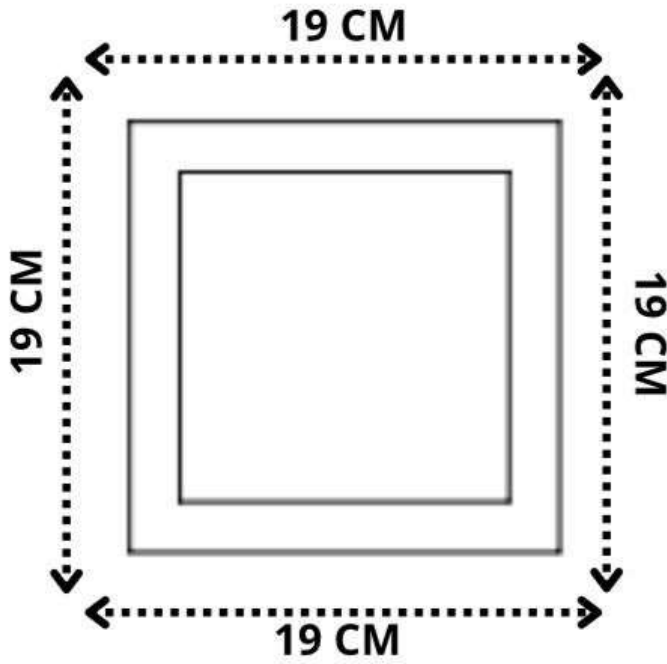

TAPA MARCO[®]

CONDICIONES DE ALMACENAMIENTO

STORAGE CONDITIONS

GUARDAR EN UN LUGAR SECO
KEEP IN A DRY PLACE

ALMACENAR ENTRE -20°C Y 80°C
STORE BETWEEN -20/80 DEGREES

PROTEGER DE LA LUZ SOLAR
PROTECT FROM DIRECT SUNLIGHT